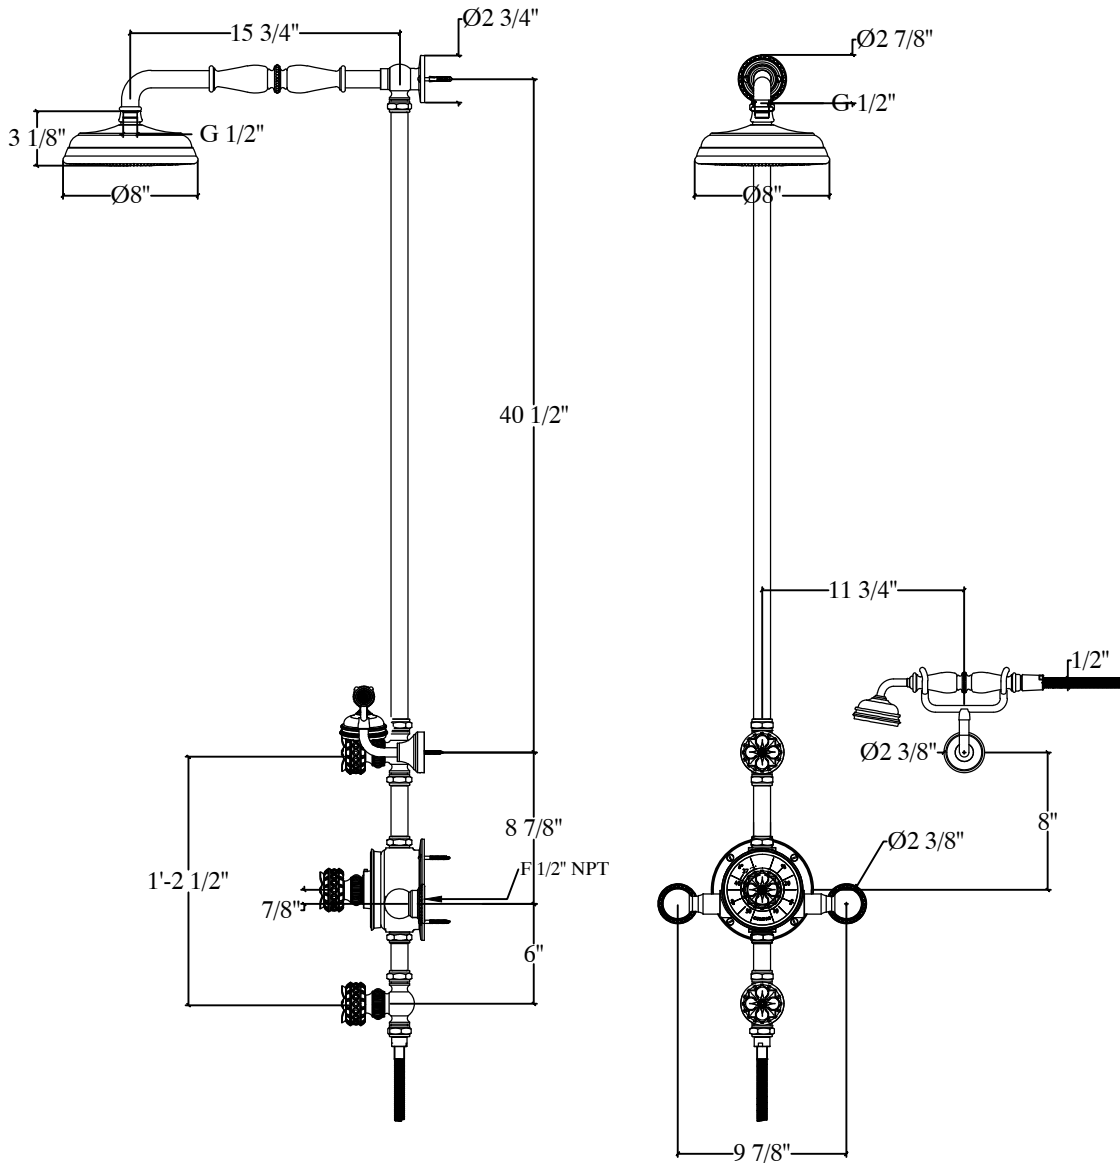

TUDOR

Exposed Shower System with Hand Shower Ensemble  
Ensemble Douche Thermostatique Apparent avec Douchette sur Crochet  
Bras Droit  
Style # 8906390

Copyright Compas 2010 www.compassstone.com

COMPAS