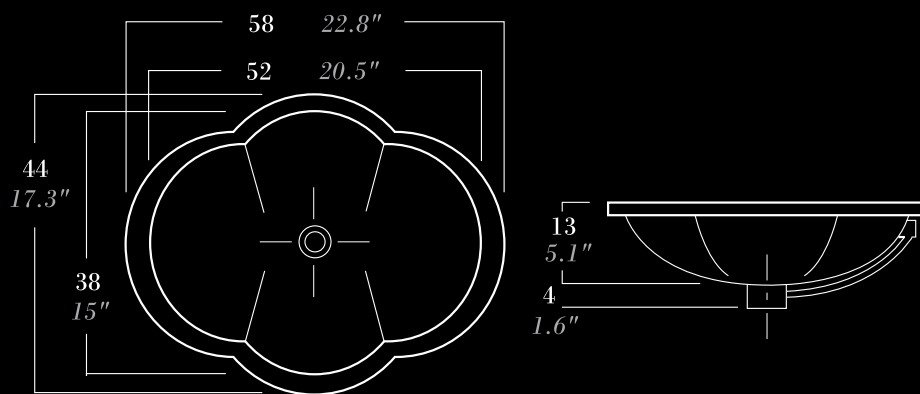

# GARANÇE

Autres tailles / Other sizes

ref.	Centimètres	Inches
8020BP	Ext : 57,5 x 43 cm / Int : 52 x 38 cm – H : 13 cm	Ext : 22.6" x 16.9" / Int : 20.5" x 15" – H : 5.1"