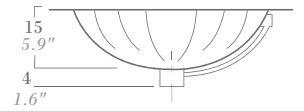

VIVIENNE

ref. 3027-BT

Ext : 46,5 x 40,5 cm / Int : 39 x 29 cm – H : 13,5 cm

Ext : 18.3" x 15.9" / Int : 15.4" x 11.4" – H : 5.3"