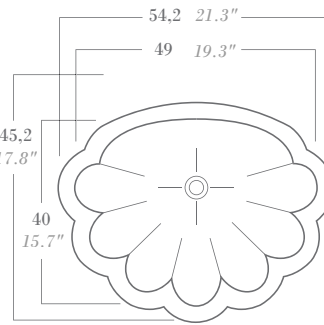

VIVIENNE

ref. 3027-BT

Ext : 46,5 x 40,5 cm / Int : 39 x 29 cm – H : 13,5 cm

Ext : 18.3" x 15.9" / Int : 15.4" x 11.4" – H : 5.3"