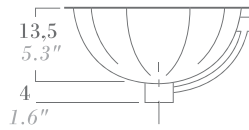

VIVIENNE

ref. 3027-BT

Ext : 46,5 x 40,5 cm / Int : 39 x 29 cm – H : 13,5 cm

Ext : 18.3" x 15.9" / Int : 15.4" x 11.4" – H : 5.3"