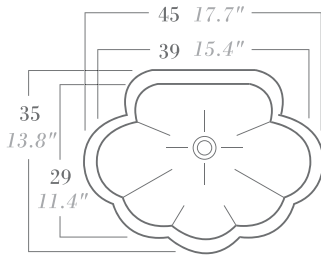

VIVIENNE

ref. 3027-BT

Ext : 46,5 x 40,5 cm / Int : 39 x 29 cm – H : 13,5 cm

Ext : 18.3" x 15.9" / Int : 15.4" x 11.4" – H : 5.3"