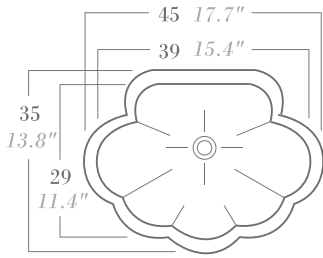

VIVIENNE

ref. 3027-BT

Ext : 46,5 x 40,5 cm / Int : 39 x 29 cm – H : 13,5 cm

Ext : 18.3" x 15.9" / Int : 15.4" x 11.4" – H : 5.3"