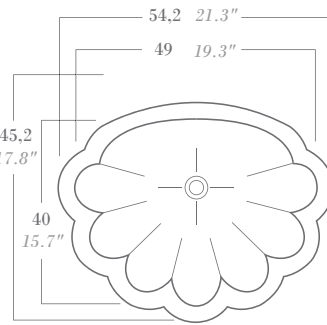

VIVIENNE

ref. 3027-BT

Ext : 46,5 x 40,5 cm / Int : 39 x 29 cm – H : 13,5 cm

Ext : 18.3" x 15.9" / Int : 15.4" x 11.4" – H : 5.3"