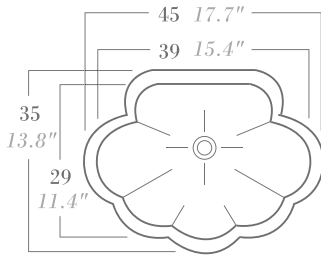

VIVIENNE

ref. 3027-BT

Ext : 46,5 x 40,5 cm / Int : 39 x 29 cm – H : 13,5 cm

Ext : 18.3" x 15.9" / Int : 15.4" x 11.4" – H : 5.3"