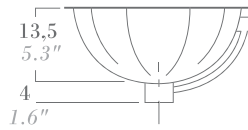

VIVIENNE

ref. 3027-BT

Ext : 46,5 x 40,5 cm / Int : 39 x 29 cm – H : 13,5 cm

Ext : 18.3" x 15.9" / Int : 15.4" x 11.4" – H : 5.3"