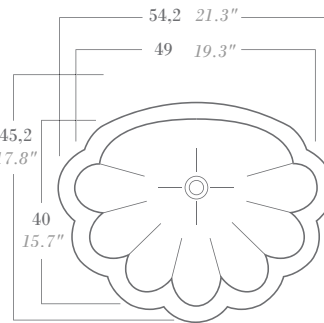

VIVIENNE

ref. 3027-BT

Ext : 46,5 x 40,5 cm / Int : 39 x 29 cm – H : 13,5 cm

Ext : 18.3" x 15.9" / Int : 15.4" x 11.4" – H : 5.3"