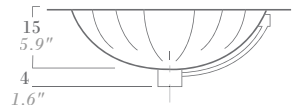

VIVIENNE

ref. 3027-BT

Ext : 46,5 x 40,5 cm / Int : 39 x 29 cm – H : 13,5 cm

Ext : 18.3" x 15.9" / Int : 15.4" x 11.4" – H : 5.3"