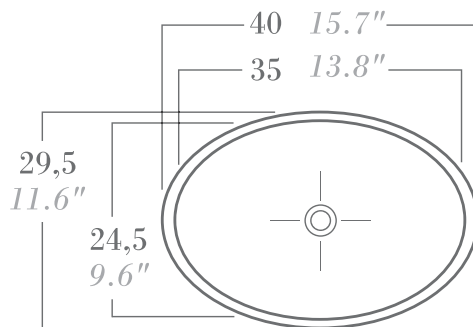

EMMA & EMMA 30

Autres tailles / Other sizes

ref.	Centimètres	Inches
0250	Ext : 33,5 x 26,5 cm / Int : 28 x 21 cm – H : 10,5 cm	Ext : 13.2" x 10.4" / Int : 11" x 8.3" cm – H : 4.1"
0250-30	Ext : 33,5 x 26,5 cm / Int : 28 x 21 cm – H : 10,5 cm	Ext : 13.2" x 10.4" / Int : 11" x 8.3" – H : 4.1"