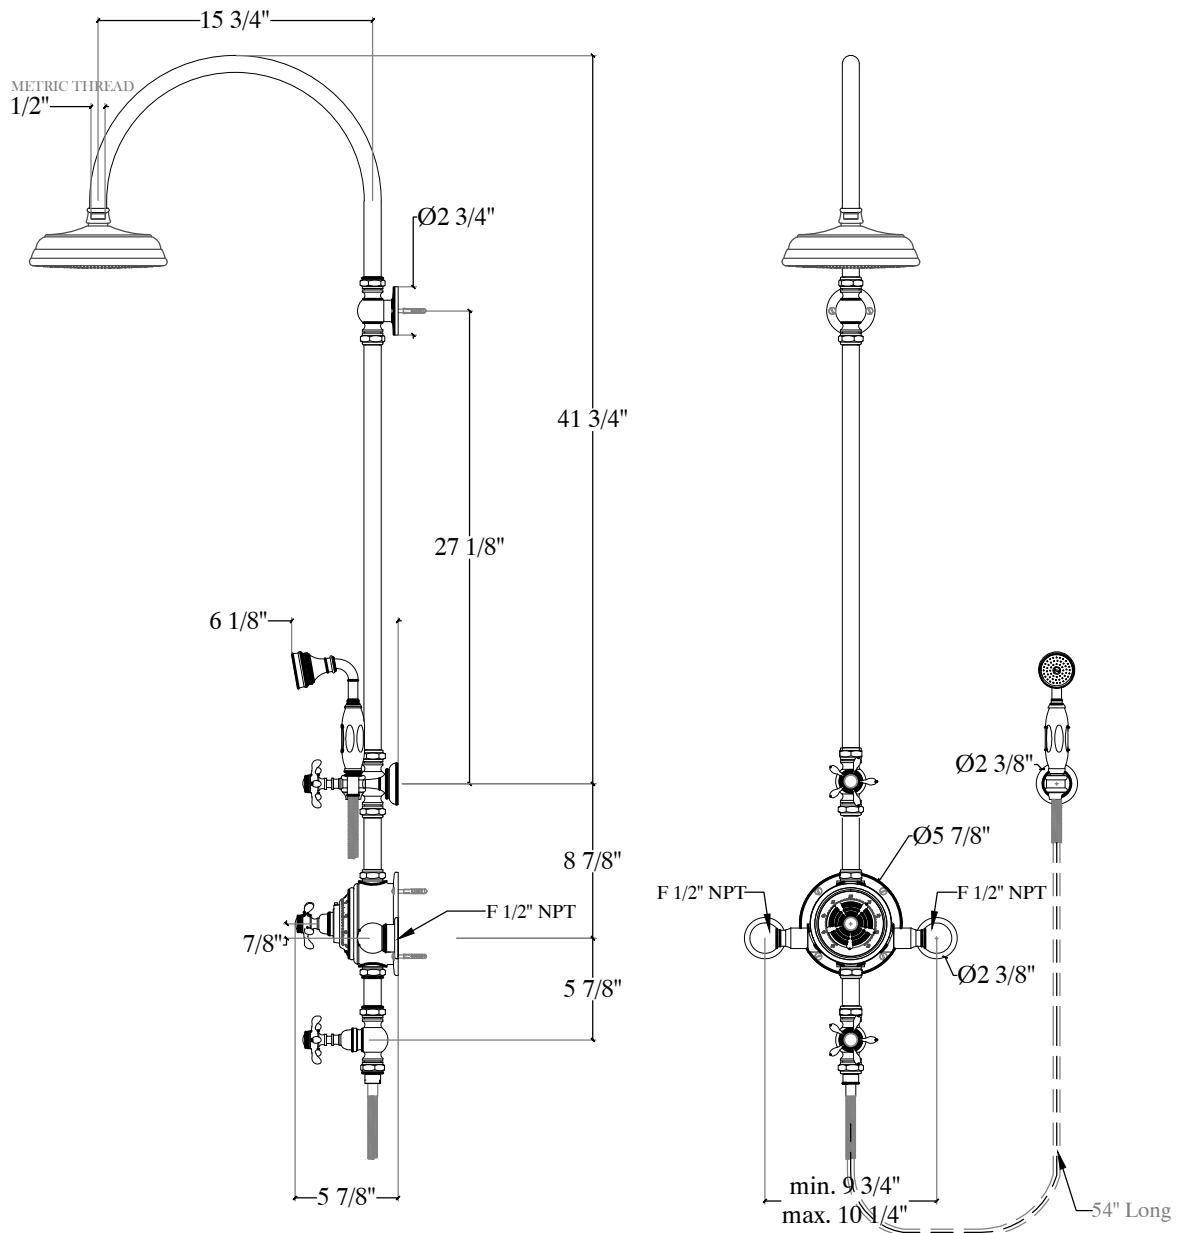

ELEGANCE

Exposed Shower System with Hand Shower Ensemble; Curved Arm
Ensemble Douche Thermostatique apparent avec Douchette sur crochet
Style # 6006391 Bras Courbe

Copyright © Compass 2010 www.compassstone.com