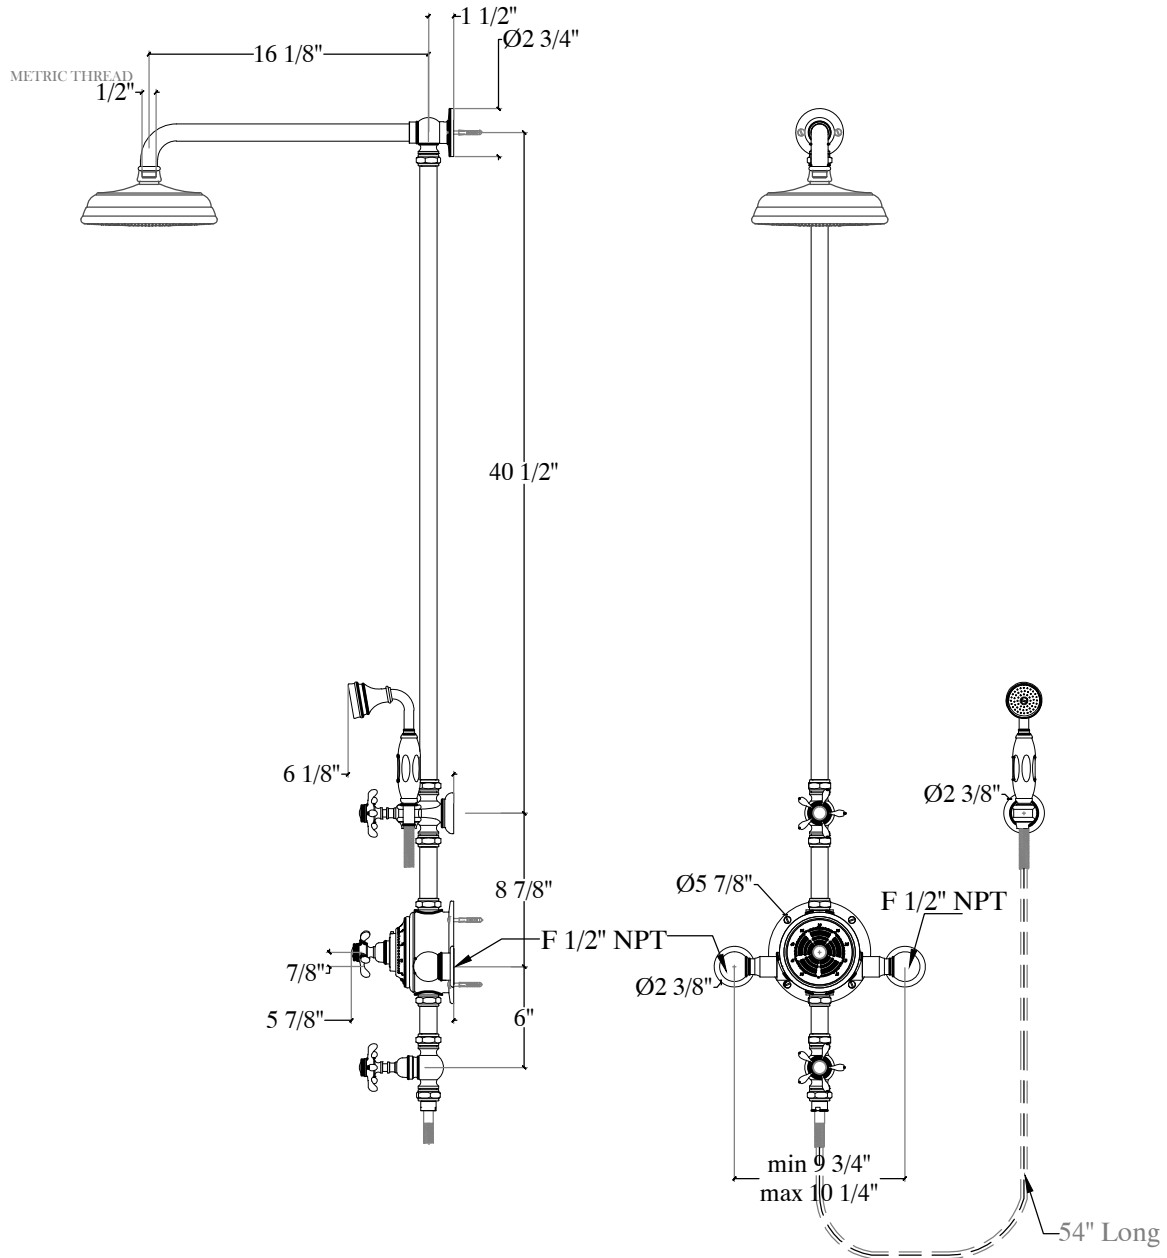

ELEGANCE

Exposed Shower System with Hand Shower Ensemble; Straight Arm
Ensemble Douche Thermostatique apparent avec Douchette sur crochet
Style # 6006390

Bras Droit

Copyright © Compas 2010 www.compasstone.com