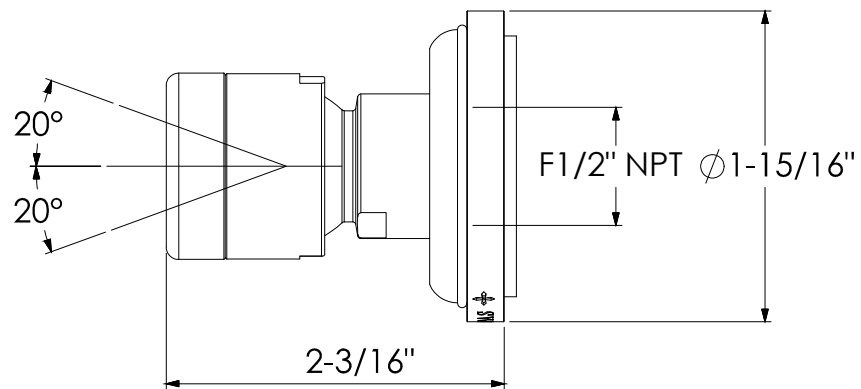

BODY JET - ELEGANCE

- * Body Jet
 - * Douchette latérale Elegance
- Réf : 2106355-SP

- * Need Thermostatic