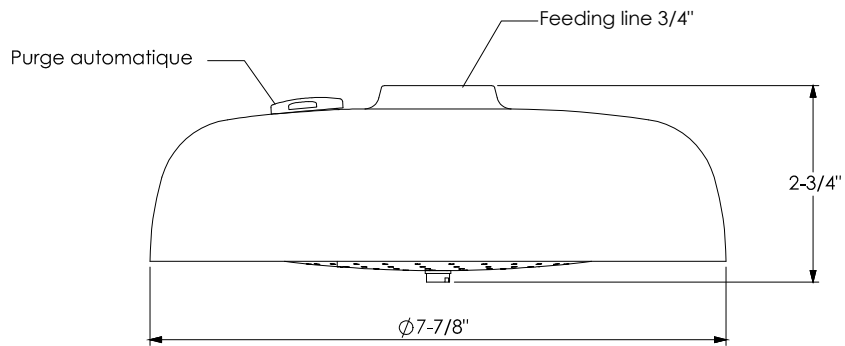

SHOWER HEADS

Pomme de douche \varnothing 7-7/8", avec purge
Ref: 001328

Grille antistatique

Grille avec joint antitartre

Grille avec picots métalliques