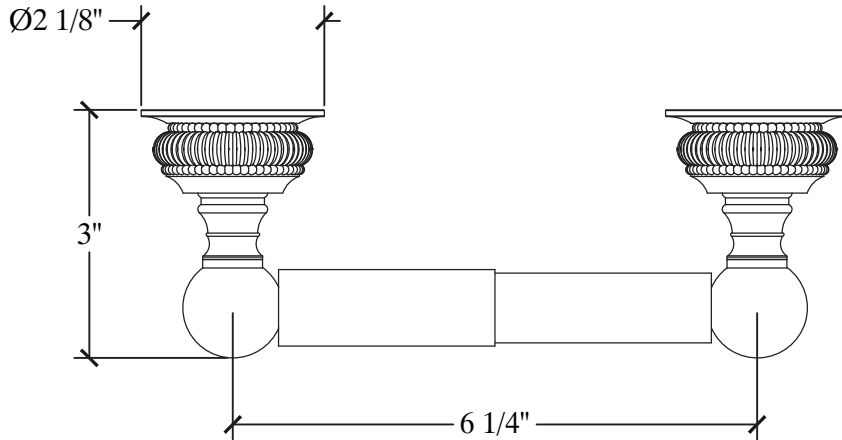

TUDOR

Toilet Paper Holder
Porte Papier Simple
Style # 8902548

COMPAS