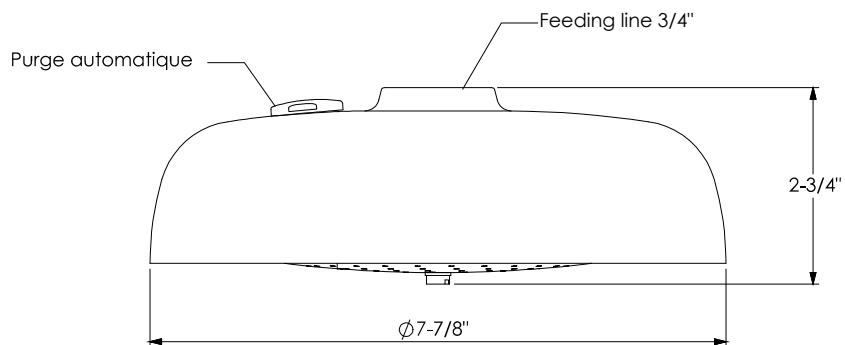

# SHOWER HEADS

Pomme de douche  $\varnothing$  7-7/8", avec purge  
Ref: 001328

Grille antistatique

Grille avec joint antitartre

Grille avec picots métalliques