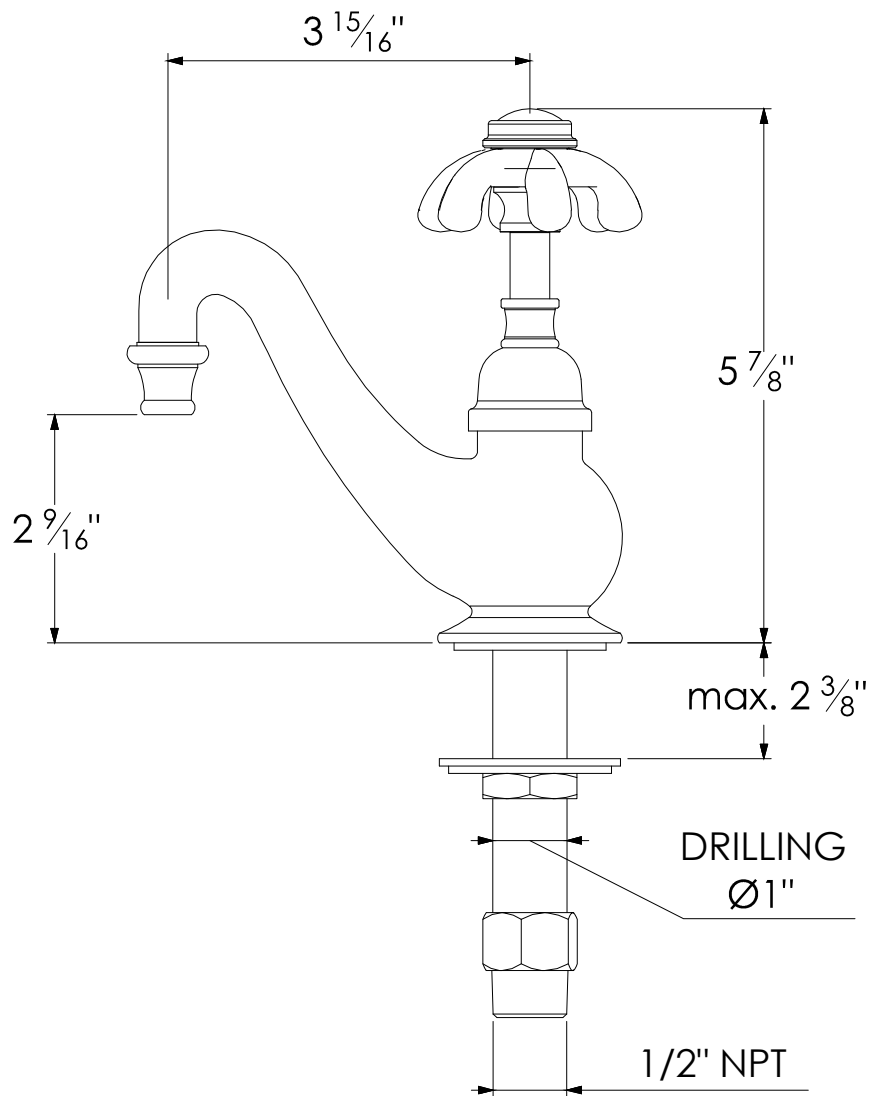

ROBINET

Robinet de lavabo
Réf : 7206108

COPYRIGHT © COMPAS 2010 WWW.COMPASSSTONE.COM

COMPAS