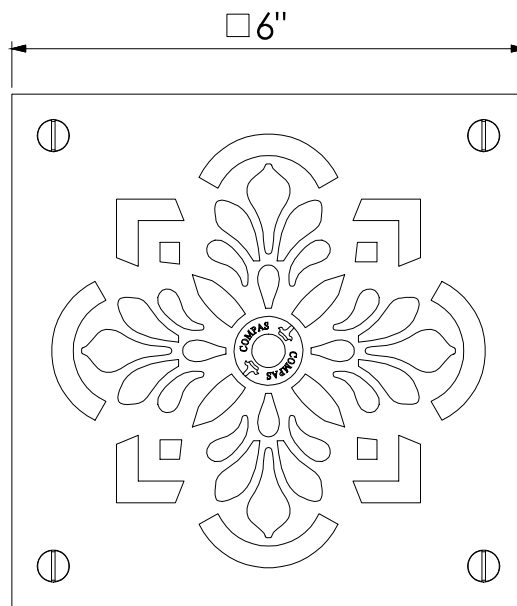

DAISY SHOWER DRAIN

Daisy Shower Drain.
Grille Daisy pour siphon de sol
Style # 8001750

Copyright © Compas 2010 www.compassstone.com

COMPAS