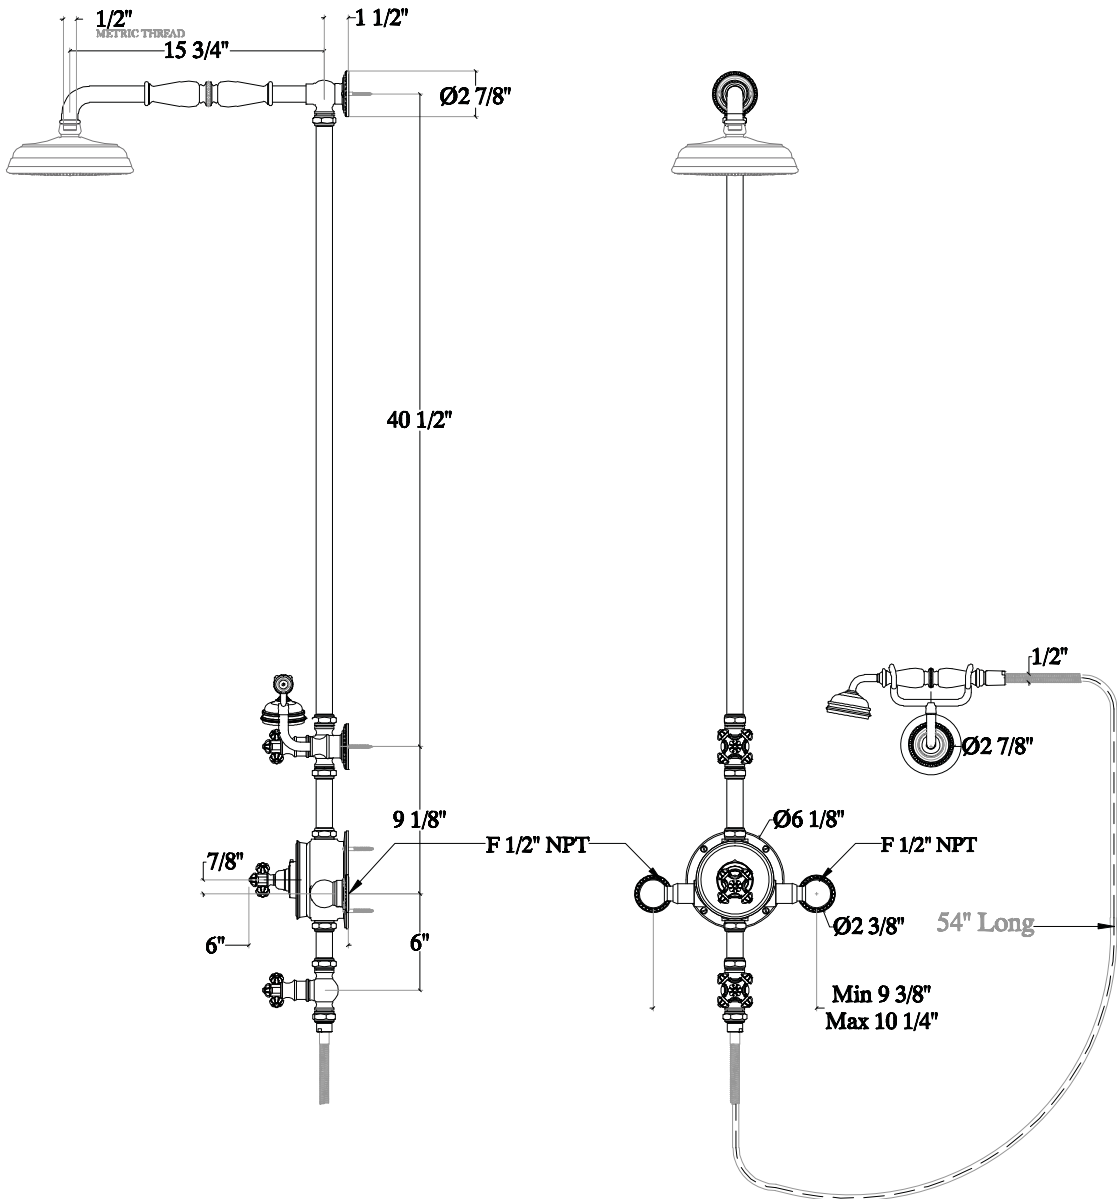

CRUCIFORM

Exposed Shower System with Hand Shower Ensemble; Straight Arm
Ensemble Douche Thermostatique apparent avec Douchette sur Crochet
Style # 8506390

Bras Droit

Copyright © Compass 2010 www.compassstone.com